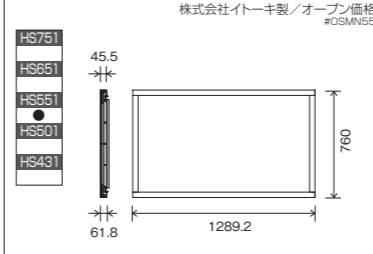

保護ガラス #OSMN55

●ガラス強度: 130cm ●質量 約18kg ●ガラス中央に500gの鉄球を落としても割れない距離の目安。 ●保護ガラスを取り付けた場合、ディスプレイ本体の使用温度範囲は5~35℃になります。