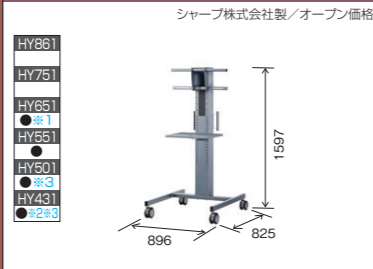

フロアスタンド PN-ZS651

●横/縦付用 ●角度調節 0度 ●質量 約31.4kg
※1 縦向きに取り付けることはできません。 ※2 横設置時、金具取付位置により、セットより上側もしくは下側にはみ出します。 ※3 横設置時、セットより左右はみ出します。