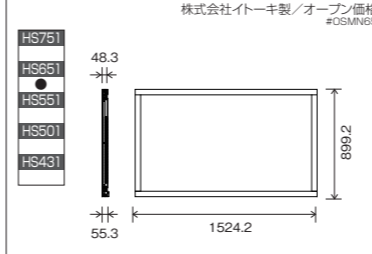

保護ガラス #OSMN65

●ガラス強度: 130cm ●質量 約24kg ●ガラス中央に500gの鉄球を落としても割れない距離の目安。 ●保護ガラスを取り付けた場合、ディスプレイ本体の使用温度範囲は5~35℃になります。