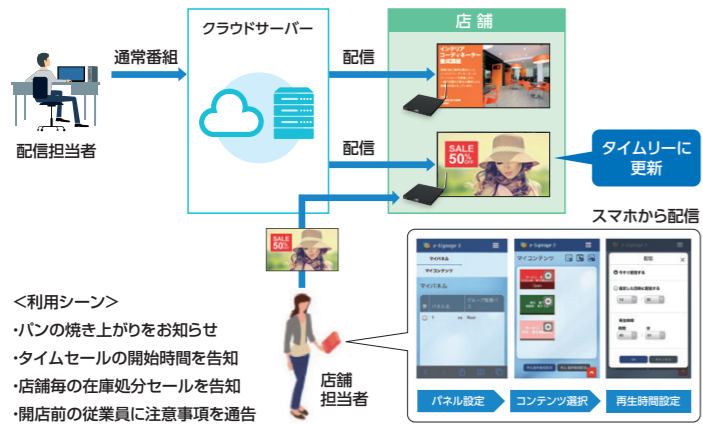

## クラウド型サイネージ配信サービス e-Signage S クラウドサービス

初期導入コストを抑えて、これまでよりもずっとお手軽に、デジタルサイネージをご活用。

|   |   |   |  |
|---|---|---|--|
| <b>導入しやすい</b><br>クラウドサービス契約<br>従来からの「パッケージ購入」だけでなく、「クラウドサービス契約」でもご利用いただけます。 | <b>簡単・低コスト</b><br>面倒な設備導入やメンテ不要<br>サーバーの購入やメンテナンスは不要です。特別なインフラ構築もありません。 | <b>管理負担低減</b><br>複数のメンバーで分散管理<br>複数のPCや拠点からアクセスできるので、複数メンバーによって分散管理が可能です。 | <b>場所を問わない</b><br>遠隔地からでもPCで管理<br>インターネット接続できるPCさえあれば、遠隔地からでもデジタルサイネージを管理できます。 |
|---|---|---|--|

- ポイント**
- インターネット接続ができる環境であれば、いつでもブラウザでコンテンツ管理や状態監視が行えます。
  - 面倒なサーバーの管理や特別なネットワークの構築は必要ありません。
  - コンテンツの運用管理は、集中管理することもできますし、店舗等にIDを発行して分散管理することもできます。

**サービスメニュー**

|             |           |
|-------------|-----------|
| 端末利用料 1台分   | 追加 端末利用料  |
| ユーザーID 2名分  | 追加 ユーザーID |
| サーバー容量 10GB | 追加 サーバー容量 |

## クラウド型サイネージ配信サービス e-Signage S BPO<sup>※</sup>サービス

デジタルサイネージの運用を弊社が代行(別途、e-Signage S クラウドサービスのご契約が必要です)。

※BPO: ビジネスプロセスアウトソーシングの略。

**ポイント**

- [導入時のお悩み]**
  - 月に数回の配信のために、専任の担当者を置きたい。
  - 手間の掛かる作業はできるだけ外部に任せ、安定運用を図りたい。
  - 配信アプリケーションの操作に向いている担当者がない。
- お悩みの解決策**
  - デジタルサイネージの運用を弊社が代行いたします!

## オプションメニュー モバイル連携機能(スマホ配信)

スマホなどのモバイル端末から、タイムリーな情報を配信して更新が可能。スマートフォンやタブレット端末で撮影した写真や動画を、現場のサイネージにタイムリーに配信して更新することができます。指定した放映時間が過ぎると、元の番組に自動で戻ります。