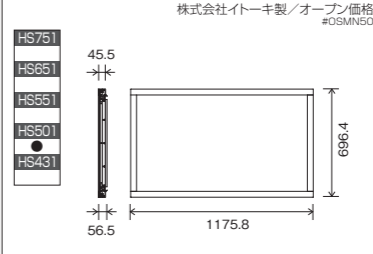

保護ガラス #OSMN50

●ガラス強度: 130cm ●質量 約16.5kg ●ガラス中央に500gの鉄球を落としても割れない距離の目安。 ●保護ガラスを取り付けた場合、ディスプレイ本体の使用温度範囲は5~35℃になります。