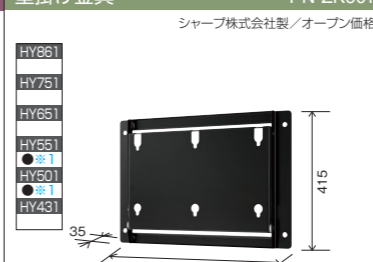

壁掛け金具 PN-ZK601

●横付用 ●角度調節 0度/5度/10度/15度 ●質量 約5.8kg
※1 変換金具: FFP-LC40(#FPLC40)が必要です。