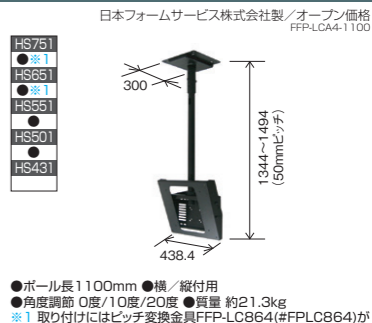

天吊金具 #FPL110