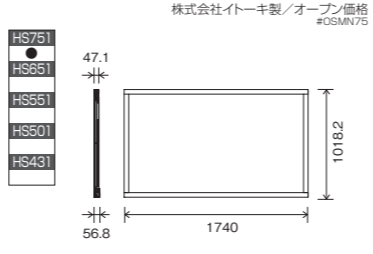

保護ガラス #OSMN75

●ガラス強度: 130cm ●質量 約30kg ●ガラス中央に500gの鉄球を落としても割れない距離の目安。 ●保護ガラスを取り付けた場合、ディスプレイ本体の使用温度範囲は5~35℃になります。