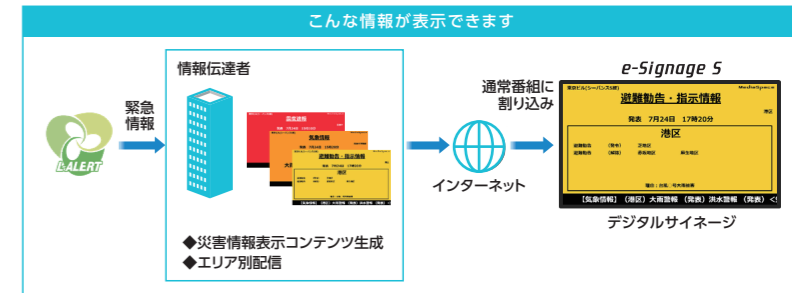

※ L-ALERT(Lアラート)は総務省およびマルチメディア振興センターの登録商標です。 株式会社日立ケーイーシステムズ製

デジタルサイネージ用セキュリティ対策ソフト Trellix Embedded Control for Device(TEC)

ホワイトリストに登録されたプログラムのみ動作を許可。

比較項目	ブラックリスト型	ホワイトリスト型(Trellix製)
ゼロデイ/パターンファイル公開前の攻撃	× 不能。パターンファイルに記載のないウイルスは防衛できない	● 可能。ホワイトリスト未掲載の実行形式/モジュール/スクリプトは実行させない
エンジン/パターンファイルのアップデート	× 頻繁なアップデートが必要	● 不要(パターンファイルが存在しない)
パターンファイルの肥大化	× 日々、肥大化する	● 発生せず(パターンファイルが存在しない)
システム負荷	× スキャン実行時は相当なシステム負荷(CPU,HDD等)が発生する	● 実行形式/モジュール/スクリプトの総数にホワイトリスト参照による多少の負荷が発生
ウイルス検知	● パターンファイルが存在すれば検知可能	× 検知不能
誤検知/誤検出	× パターンマッチングを基本とするため、誤検知の可能性が有る	● ウィルス自体を検知しないため、誤検知は発生しない
旧OSサポート	× MSのサポート終了と同時終了の場合が多い	● 一部の旧OSもサポート
ネット接続環境の要否	× エンジン/パターンファイル更新のため必須	● 不要。オフライン/離線でも使用可能
その他、特記事項	エンジン/パターンファイルを頻りに更新しないと導入効果が薄れてしまう	
製品導入に適した端末	ブラウザ、Office、PDF等を使用する汎用PC等	可用性と堅牢性が求められる特定用途向け専用端末(エンベデッド端末)

Musarubra Japan株式会社製^{*1}