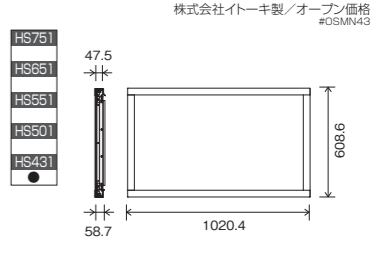

保護ガラス #OSMN43

●ガラス強度: 130cm ●質量 約13.5kg ●ガラス中央に500gの鉄球を落としても割れない距離の目安。 ●保護ガラスを取り付けた場合、ディスプレイ本体の使用温度範囲は5~35℃になります。

インフォメーションディスプレイ PN-HY シリーズ

86V型 PN-HY861

輝度 450cd/m²
設置 4点留め(ピッチ800mm×600mm)

75V型 PN-HY751

輝度 450cd/m²
設置 4点留め(ピッチ800mm×400mm)

65V型 PN-HY651

輝度 450cd/m²
設置 4点留め(ピッチ600mm×400mm)

55V型 PN-HY551

輝度 500cd/m²
設置 4点留め(ピッチ400mm×400mm)

50V型 PN-HY501

輝度 500cd/m²
設置 4点留め(ピッチ400mm×400mm)

43V型 PN-HY431

輝度 500cd/m²
設置 4点留め(ピッチ200mm×200mm)