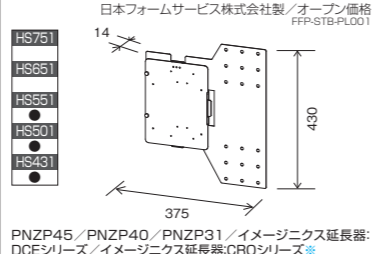

STB取付金具(VESA固定タイプ) #FPSPL1

PNZP45/PNZP40/PNZP31/イメージニクス延長器: DCEシリーズ/イメージニクス延長器: CROシリーズ
※専用固定金具(MK-W1)に取り付けてください。
※ディスプレイVESA固定タイプ ●質量 約2.5kg