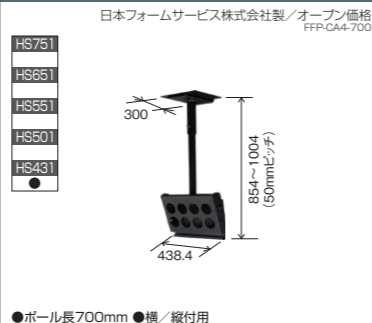

天吊金具 #FPC700

●ポール長700mm ●横/縦付用 ●角度調節 0度/10度/20度 ●質量 約18kg