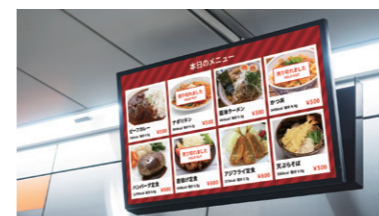

## サイネージコントローラー スイッチ切替サイネージ

サイネージの表示をその場で簡単に切替えてタイムリーな訴求

スイッチコントローラーのワンタッチ操作で状況に応じたコンテンツの表示をタイムリーに行えます。通常時は静止画スライドショーや動画再生で、商品やサービスなどの情報表示も可能です。

メニューの売り切れ表示の切り替えに

ショールームなどで説明コンテンツの表示に

液晶表示ボタンにより自由にラベル設定が可能