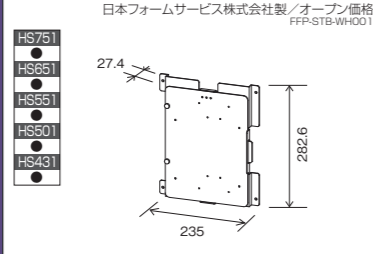

STB取付金具(壁固定タイプ) #FPSWH1

PNZP45/PNZP40/PNZP31/イメージニクス延長器: DCEシリーズ/イメージニクス延長器: CROシリーズ
※専用固定金具(MK-W1)に取り付けてください。
※壁固定タイプ ●質量 約1.7kg