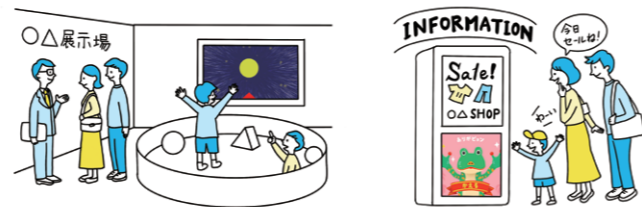

## コンテンツ作成支援ソフト こだわり電子看板Lite 2.0 for シャープ

お店の人が自分で作れる、動画コンテンツ作成ソフト。

- ◆豊富なテンプレート・アニメーション動作で自由な表現をサポート
- ◆文字や写真を入れ替えるだけで簡単に作成できます。

こだわり電子看板Lite 2.0 for シャープ #KDLI20S

株式会社マインドシステム製/オープン価格

## コンテンツサービス キッズコーナー向けゲームコンテンツ

お子さまが楽しんでいる間、商談時間を確保

カーディーラーや住宅展示場など、小さなお子様連れのお客様が越しになる場所など、キッズスペースにゲームコンテンツを設置することで、お子さまが楽しんでいる間、ゆっくりと商談が可能。