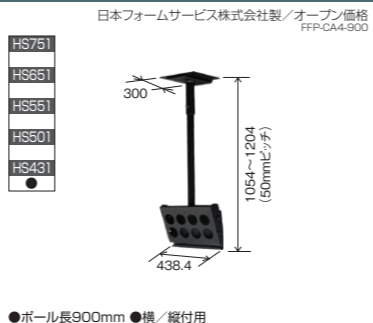

天吊金具 #FPC900

●ポール長900mm ●横/縦付用 ●角度調節 0度/10度/20度 ●質量 約18.9kg