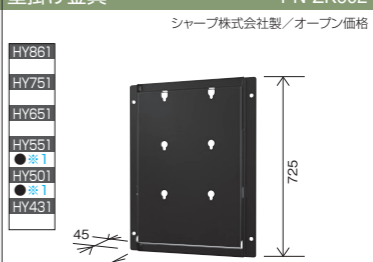

壁掛け金具 PN-ZK602

●縦付用 ●角度調節 0度/5度/10度/15度 ●質量 約8.6kg
※1 変換金具: FFP-LC40(#FPLC40)が必要です。