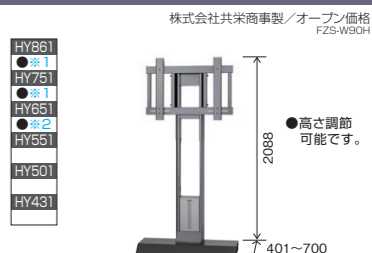

壁寄せスタンド #FZSW90H

●横/縦付用 ●角度調節 0度 ●質量 約65.8kg
※1 縦向きに取り付けることはできません。 ※2 横設置時、セットより左右はみ出します。