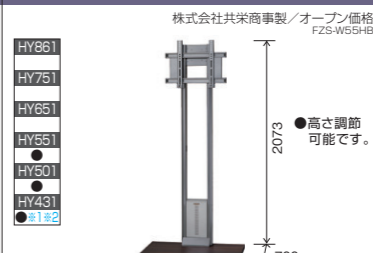

壁寄せスタンド #FZSW55H

●横/縦付用 ●角度調節 0度/5度 ●質量 約33.3kg
※1 横設置時、金具取付位置により、セットより下側にはみ出します。 ※2 横設置時、セットより左右はみ出します。