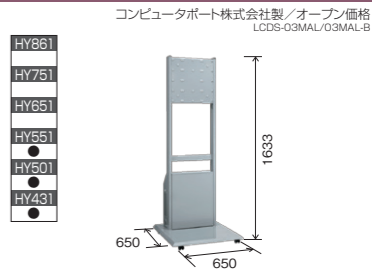

フロアスタンド #LCDC2LB/#LDCS03B

●横/縦付用 ●角度調節 0度 ●質量 約39.5kg
※1 色味が2種類あります。[#LCDC2LB(シルバー)] [#LDCS03B(ブラック)]。