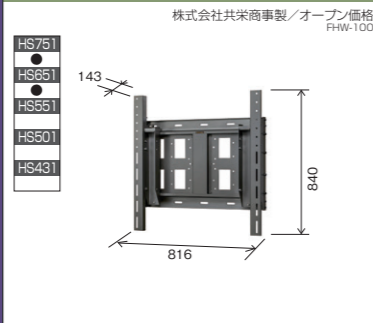

インフォメーションディスプレイ PN-HS シリーズ

75V型 PN-HS751

輝度 600cd/m²
設置 4点留め(ピッチ800mm×400mm)

65V型 PN-HS651

輝度 600cd/m²
設置 4点留め(ピッチ600mm×400mm)

55V型 PN-HS551

輝度 700cd/m²
設置 4点留め(ピッチ400mm×400mm)

50V型 PN-HS501

輝度 700cd/m²
設置 4点留め(ピッチ400mm×400mm)

43V型 PN-HS431

輝度 700cd/m²
設置 4点留め(ピッチ200mm×200mm)

壁掛け金具(角度調節あり) #FHW100

●横/縦付用 ●角度調節 0度~10度 ●質量 約22.1kg