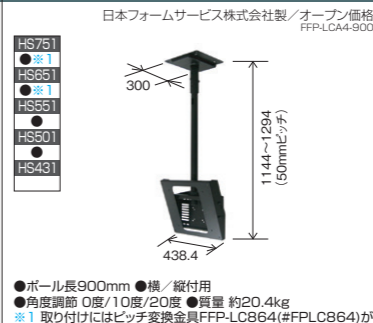

天吊金具 #FPL900