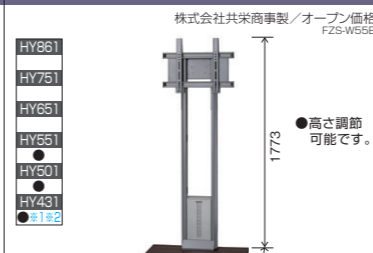

壁寄せスタンド #FZSW55B

●横/縦付用 ●角度調節 0度/5度 ●質量 約28.6kg
※1 横設置時、金具取付位置により、セットより下側にはみ出します。 ※2 横設置時、セットより左右はみ出します。