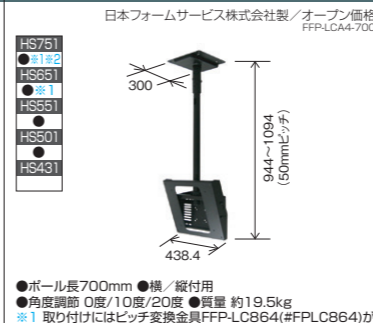

天吊金具 #FPL700